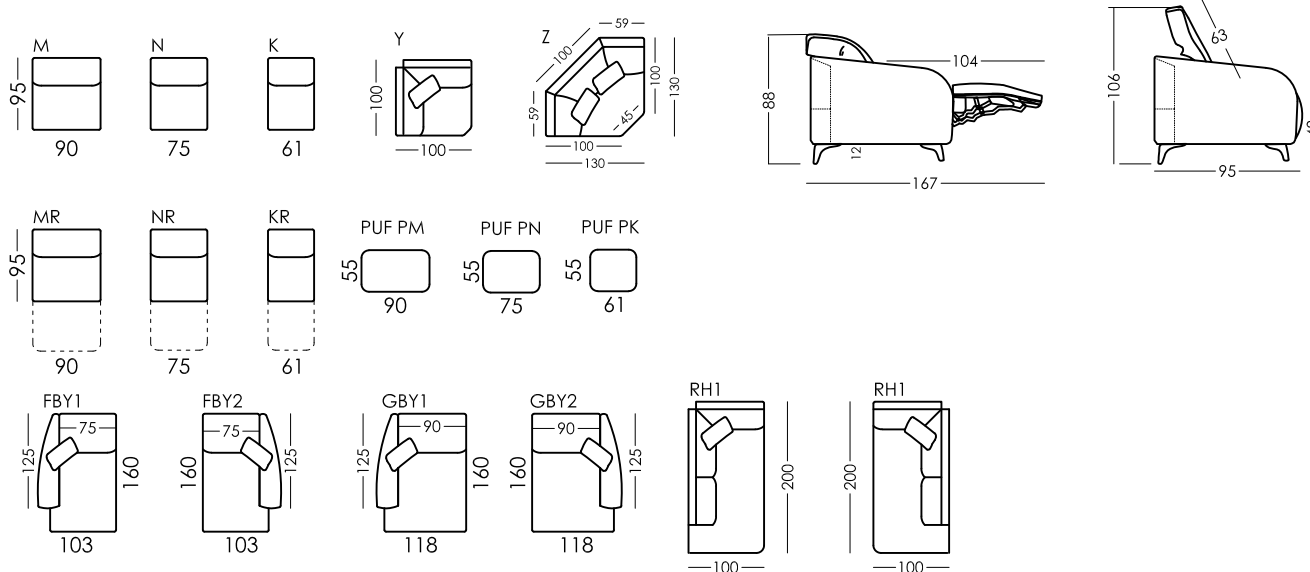

BABYLON

CROQUIS-SCHEMATICS

fama

RV.04

BABYLON XL

Es importante tener en cuenta que las medidas especificadas en catálogo, son informativas, y pueden ofrecer pequeñas diferencias.

All the measures, volumes and weights shown within this price list should be considered as informative; there may be little differences.

Les mesures indiquées dans ce tarif sont données à titre indicatif et peuvent légèrement variées en fonction de la nature des choix de tissus, de garnissage ou de finitions.

Alle Maße des Katalogs sollen nur als Information gesehen werden. Man kann kleine Unterschiede finden.