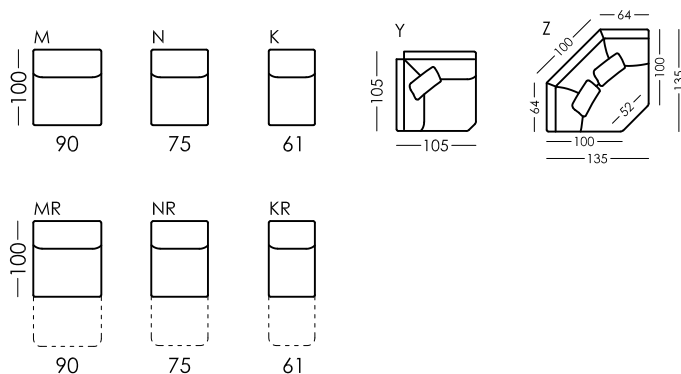

BABYLON

CROQUIS-SCHEMATICS

fama

RV.04

BABYLON XL

Es importante tener en cuenta que las medidas especificadas en catálogo, son informativas, y pueden ofrecer pequeñas diferencias.

All the measures, volumes and weights shown within this price list should be considered as informative; there may be little differences.

Les mesures indiquées dans ce tarif sont données à titre indicatif et peuvent légèrement variées en fonction de la nature des choix de tissus, de garnissage ou de finitions.

Alle Maße des Katalogs sollen nur als Information gesehen werden. Man kann kleine Unterschiede finden.